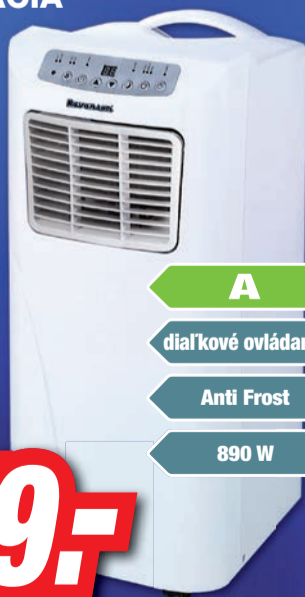

A

dial'kové ovládanie

Anti Frost

890 W

279,-

alebo 40x 10 €/mes*

Nikon

**KOMPAKTNÝ FOTOAPARÁT
COOLPIX L840**

CMOS 16 Mpix, výklopný monitor LCD 7,5 cm, 38x optický zoom, optická redukcia vibrácií,
22,5 mm širokohľový objektiv, NFC, SD, SDHC, SDXC, tužkové batérie AA