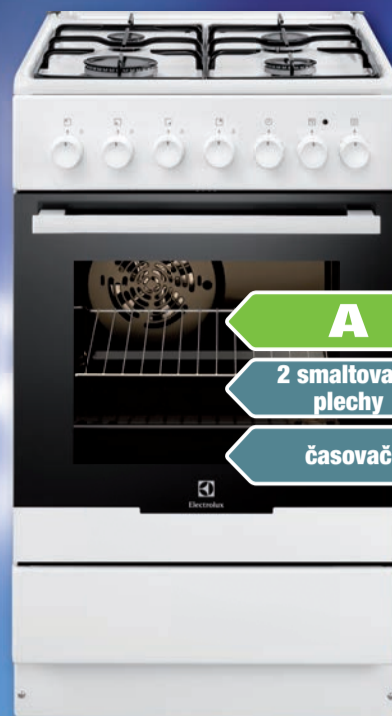

Whirlpool

UMÝVAČKA RIADU ADP 500 WH

VBL dizajn, 6 progr., spotreba vody 10 l, 47 dB, displej, 6. ZMYSEL™ POWER CLEAN, senzor 40-70°, polovičná náplň, posun startu, tablety/prášok, Aquastop, samočistiaci filter, farba- biela

SUPER CENA!

cena s 5 ročnou zárukou 339,-

**ZĽAVA!
100 €**

A++

13 súprav riadu

6 zmysel

299,-

alebo 45x 10 €/mes*

~~399,-~~

Electrolux

SPORÁK KOMBINOVANÝ EKK 51350 OW

kombinovaný sporák, plynová doska, elektrická rúra, multifunkčná, 5 funkcií, minútka, objem 56 l, hlučnosť 47 dB, rozmery v/š/h = 85/50/60 cm

259,-

alebo 36x 10 €/mes*

~~339,-~~

A

2 smaltované plechy

časovač

gorenje

AUTOMATICKÁ PRÁČKA W 6402/ S

23 programov, LED indikátory, SensoCare, SensorIQ, Total Weight Control, SteriTube, DuraHeat, OptiDrum, triedy A++/A/C, hlučnosť 56/68 dB, ročná spotreba energie/vody: 166 kWh/9240 l, rozmery: vxšxh 85x60x44 cm, biela