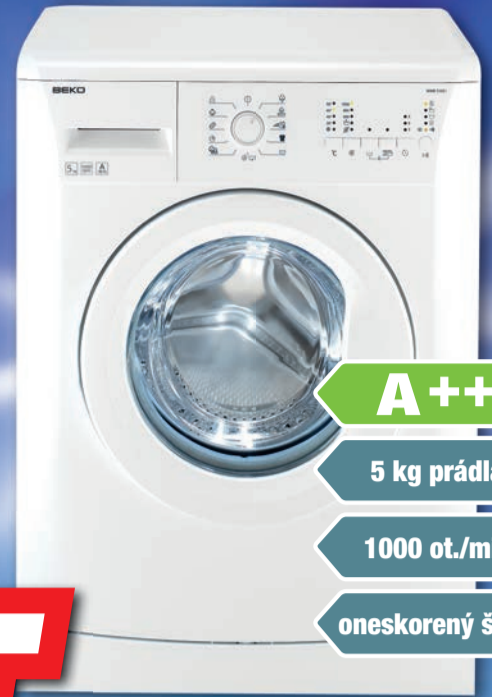

A++

5 kg prádla

1000 ot./min

oneskorený štart

239.-

alebo 32x 10 €/mes*

Whirlpool

**KOMBINOVANÁ
CHLADNIČKA
BLF 8121 W**

252 l, (188+64****), sklenené
police, klimatická trieda N,
hlučnosť 42 dB, spotreba:
0,663 kWh /24 hod., rozmery:
vxšxh 181x54x57 cm, biela