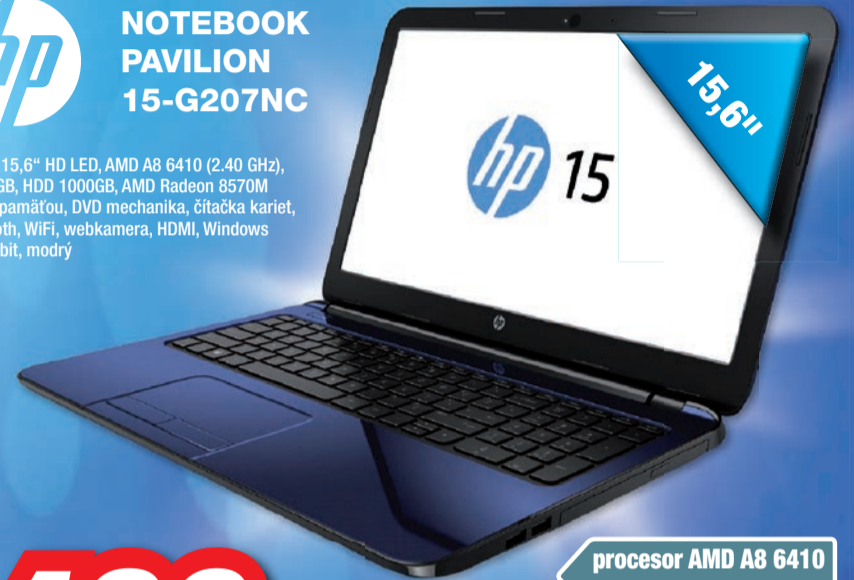

Quatro

NOTEBOOK
PAVILION
15-G207NC

Displej 15,6" HD LED, AMD A8 6410 (2.40 GHz),
RAM 8GB, HDD 1000GB, AMD Radeon 8570M
s 2 GB pamäťou, DVD mechanika, čítačka kariet,
Bluetooth, WiFi, webkamera, HDMI, Windows
8.1 64-bit, modrý

469,-

alebo 32x 20 €/mes*

procesor AMD A8 6410
(2.40 GHz)

RAM 8 GB
HDD 1 000 GB

ASUS®
IN SEARCH OF INCREDIBLE

7" TABLET MEMO PAD 7
ME176CX-1B046A

Dotykový IPS LED displej 7" (1280x800), Intel Atom
Z3745 Quad Core (1.33 GHz), RAM 1 GB, 16 GB
pamäť, Intel HD Graphics, čítačka kariet MicroSD
(až 64 GB), Bluetooth, WiFi, 2x webkamera, Micro
USB, výdrž batérie až 9 hod., GPS, OS Android 4.3