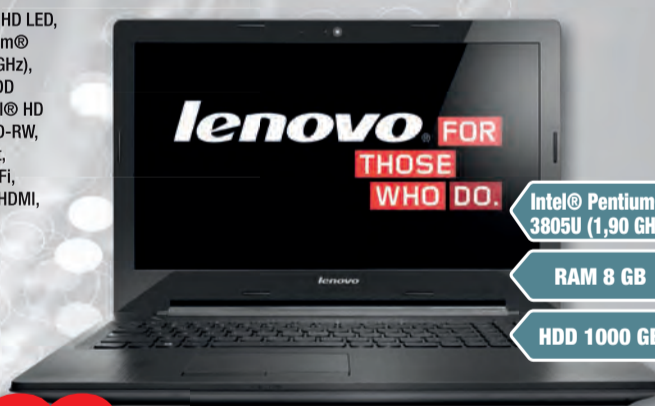

Intel® Pentium®
3805U (1,90 GHz)
RAM 8 GB
HDD 1000 GB

439,-

alebo 21x 25 €/mes.*

GP Batteries
**4+2 NABÍJACIE
TUŽKOVÉ
BATÉRIE**

minimálna kapacita 2000 mAh,
NIMH ReCyko+, viac ako 1000
nabíjajúcich cyklov

15⁹⁹

**LED ŽIAROVKA
LED CANDLE E14 4 W**

Farba svetla teplá biela, päťica E14, 4 W,
330 lm, 3000 K, náhrada za 30 W žiarovku,
životnosť 30000 hodín Farba svetla studená
biela, päťica E14, 4 W, 350 lm, 3000 K, náhrada
za 32 W žiarovku, životnosť 30000 hodín