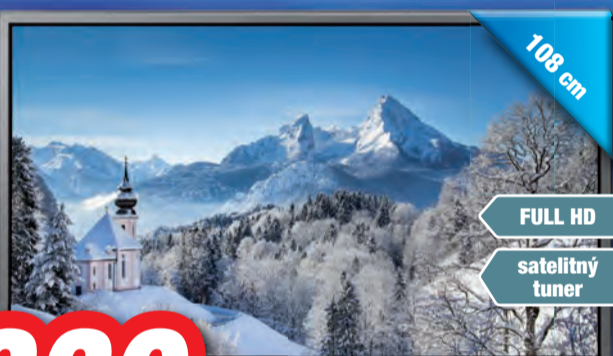

FHD rozlíšenie 1920x1080, DVB-T2/C/S2, nahrávanie na HDD, Dolby Digital, energetická trieda A+

108 cm

FULL HD

satelitný tuner

339,-

alebo 24x 20 €/mes.*

SAMSUNG LED TELEVÍZOR UE 32J5000

FULL HD rozlíšenie 1920x1080. DVB T/C, CI+, Direct Led podsvietenie, PQI 200, Dolby Digital Plus, Premium Sound 5.1, 2x HDMI, USB, optický výstup, Športový mód, Energetická trieda A+